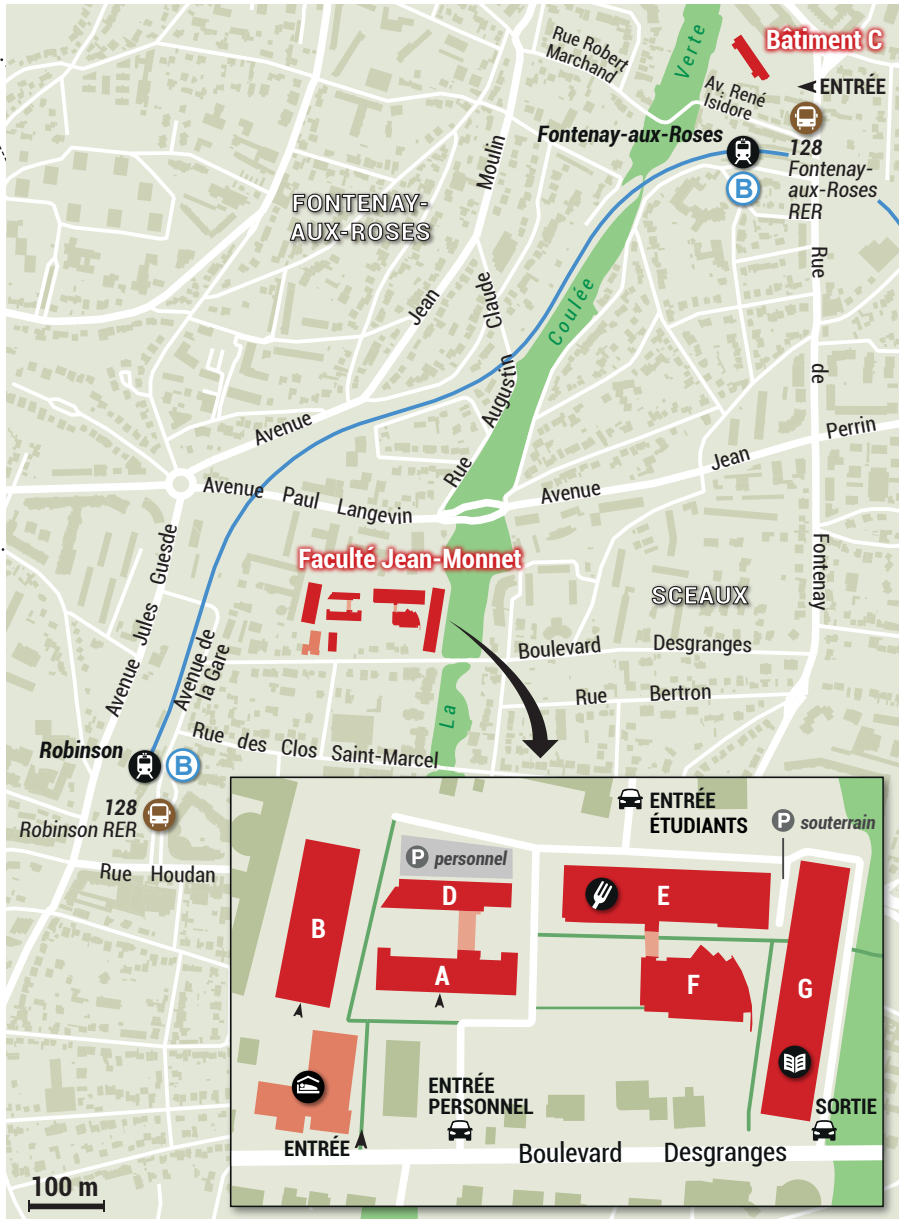

Site d'Orsay

Campus d'Orsay
91400 Orsay

RER B

→ Orsay-Ville
⊕ Bus 6 ou 7
→ Bures-sur-Yvette
→ Le Guichet

N118 :

→ sortie n°11
Orsay-Centre

Site de Sceaux

54 boulevard
Desgranges
92330 Sceaux

RER B

→ Robinson

RER B • Bures-sur-Yvette

11 min à pied depuis
le bâtiment 332

ORSAY • SCEAUX

 **Bus 128, 179, 195,
294, 395, 595**
→ Carrefour des
Mouilleboeufs
→ Robinson RER

 **35min** depuis la Porte de Vanves (co
 **20min** via la D59

 **30min** via la N°18 ou l'A10

RER B • Le Guichet
15 min à pied depuis
la Bibliothèque

RER B • Orsay-Ville
10 min à pied
3 à 7 min en bus

UNIVERSITÉ PARIS-SACLAY • PLANS DES CAMPUS

allée verte)

Les campus de l'Université Paris-Saclay