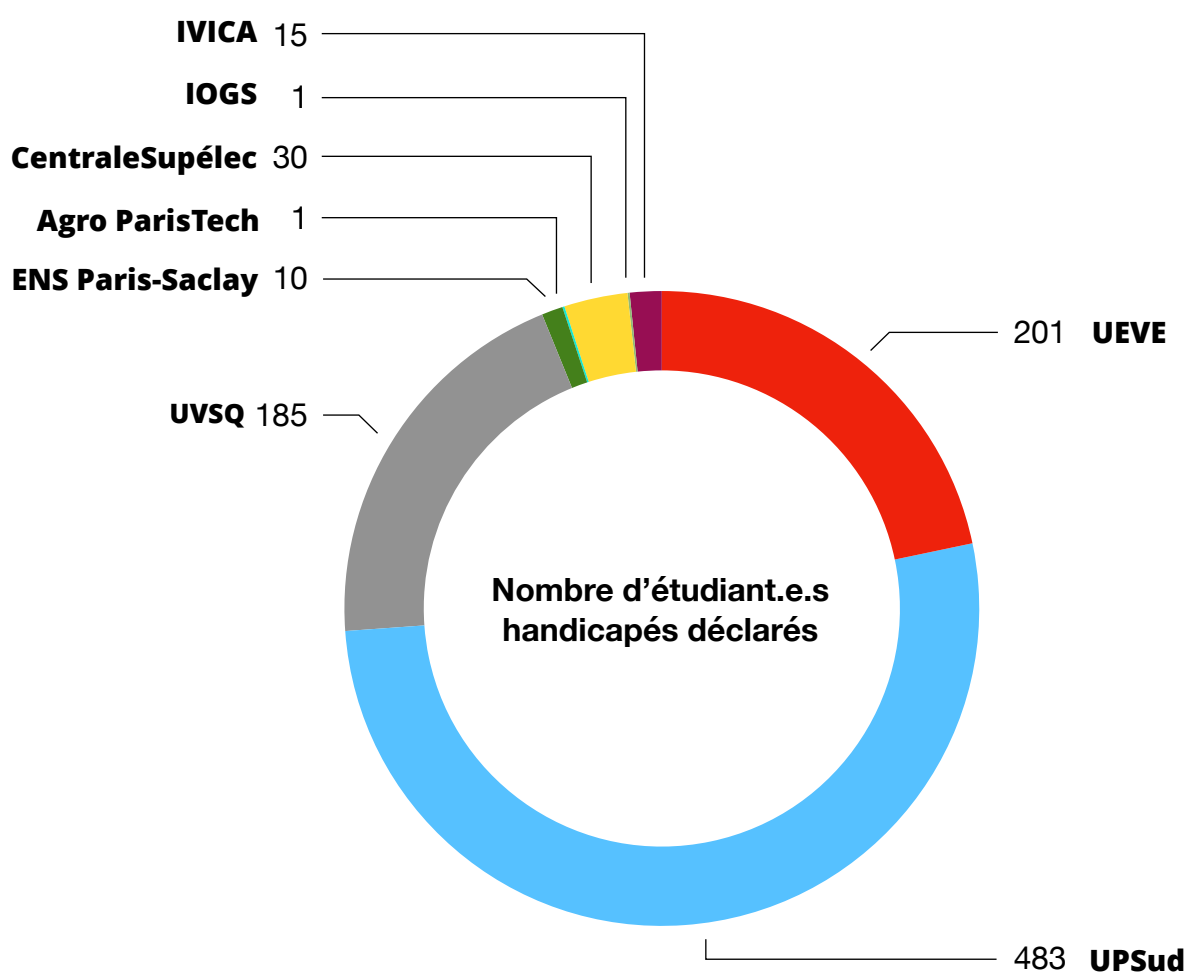

État des lieux de la situation du handicap de l'Université Paris-Saclay

1. Statistiques 2017/2018 relatives aux étudiant.e.s (juin 2018)

	UEVE	UPSud	UVSQ	ENS Paris-Saclay	Agro ParisTech	Centrale Supélec	IOGS	IVICA	Total
Nombre d'étudiants total	11 568	31 100	15 811	1 700	1 005	3 000	500	105	64 289
Nombre d'étudiants handicapés déclarés	201	483	185	10	1	30	1	15	926

2. Statistiques 2017/2018 relatives aux personnel (janvier 2018)

	UEVE	UPSud	UVSQ	ENS Paris-Saclay	Agro ParisTech	Centrale Supélec	IOGS	IVICA	Total
Nombre de salariés	968	3314	1409	488	800	917	70	10	7976
Nombre de salariés handicapés	48	86	46	22	12	23	0	0	237