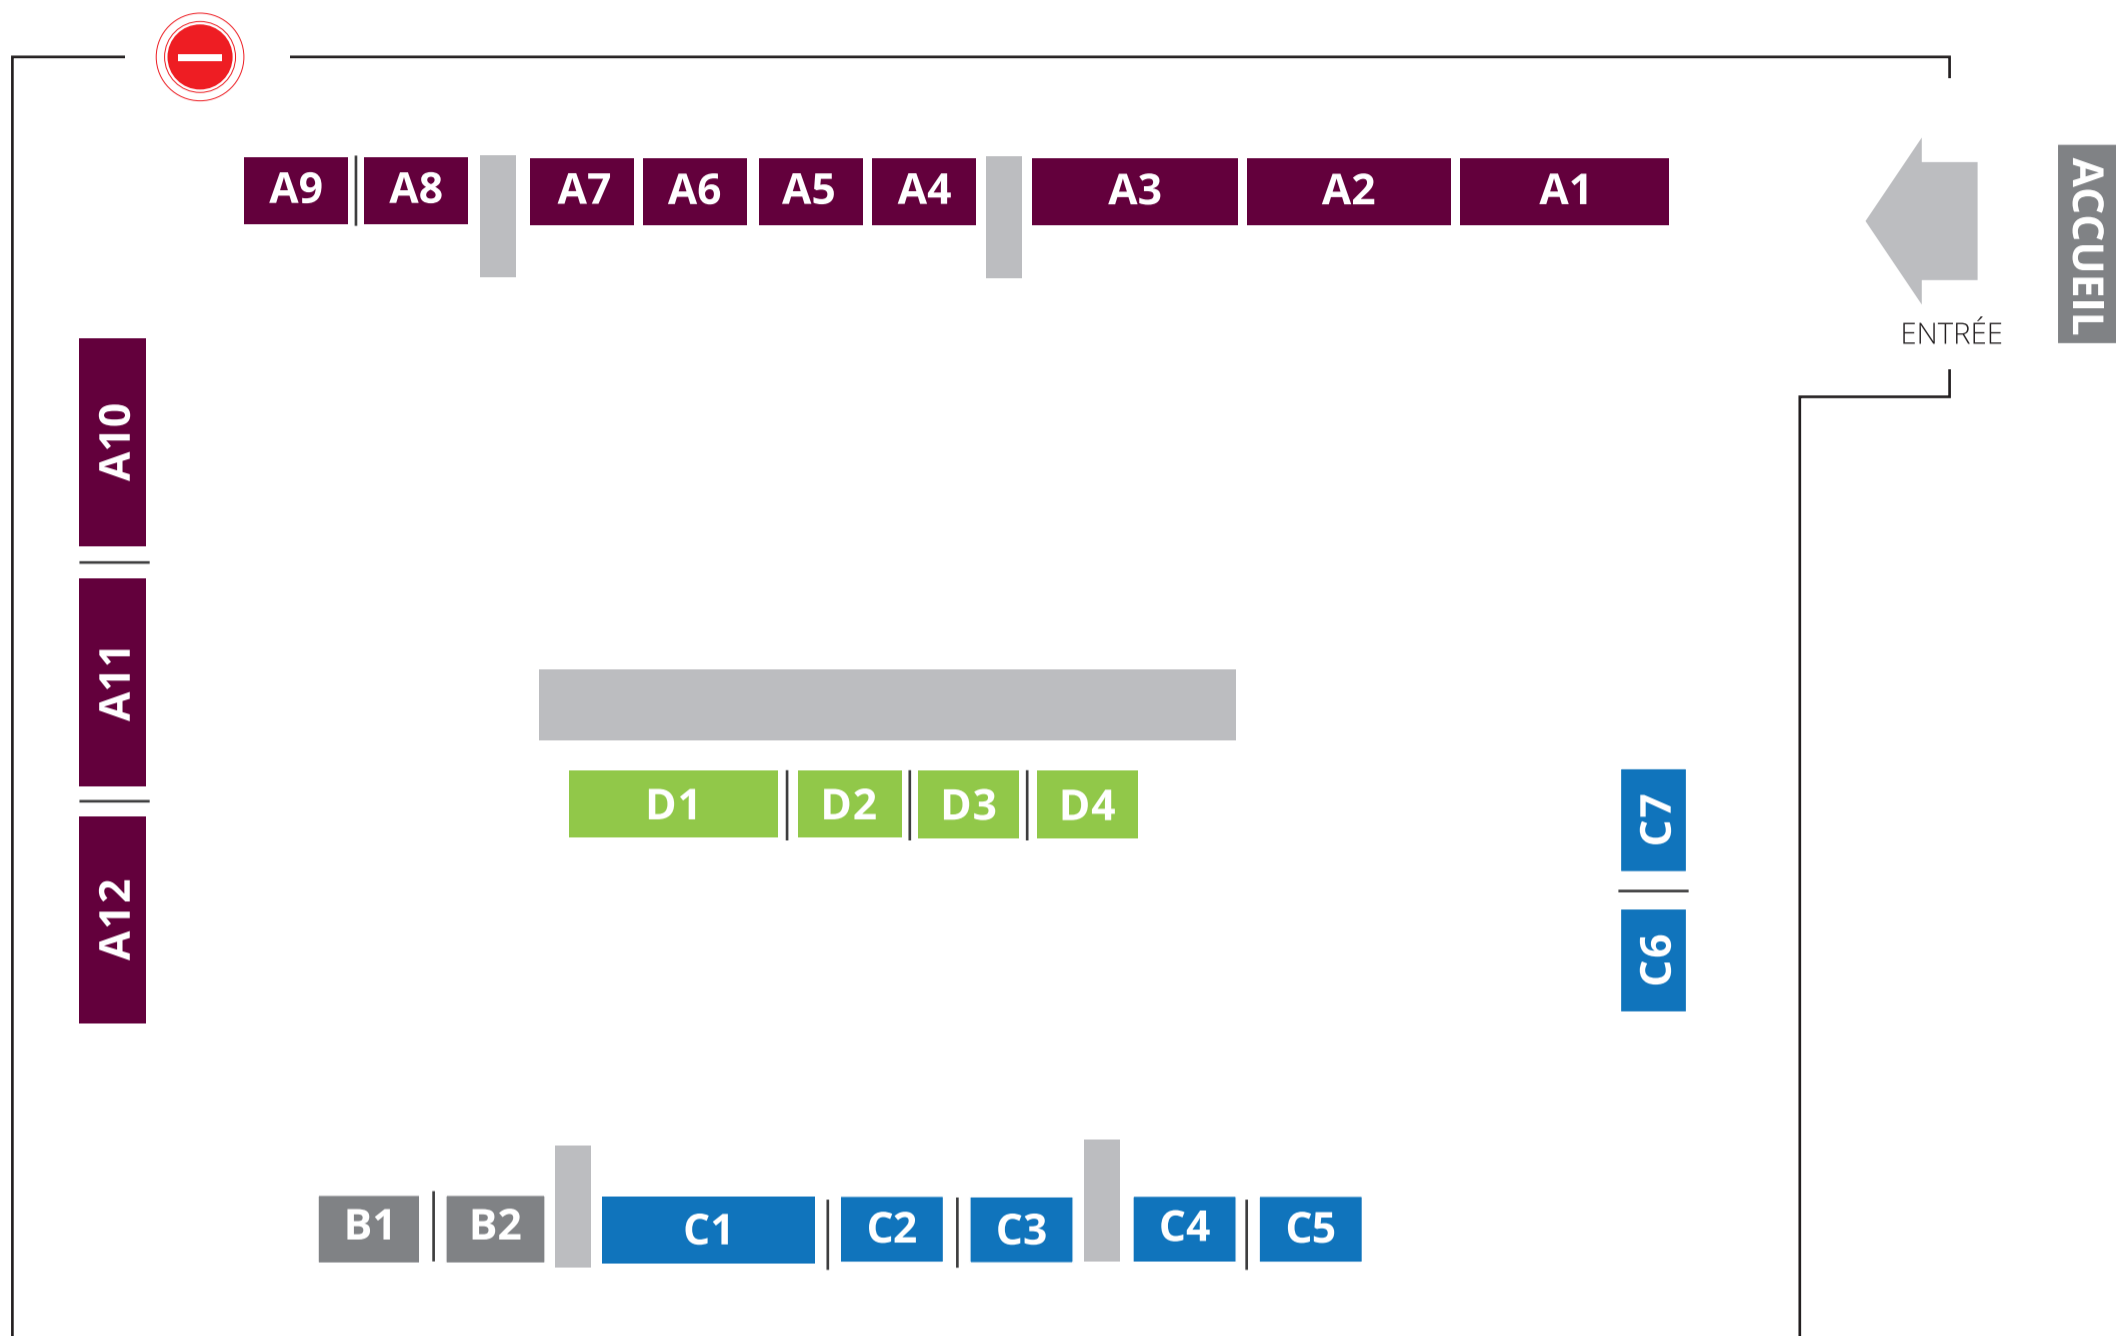

PLAN DES STANDS

Journée Portes Ouvertes 2023

Samedi 11 février 2023 de 10h à 17h

université
PARIS-SACLAY

FACULTÉ
JEAN MONNET
DROIT-ÉCONOMIE-GESTION

FORMATIONS - RELATIONS INTERNATIONALES - VIE ÉTUDIANTE - ASSOCIATIONS ÉTUDIANTES TRANVERSALES

BÂTIMENT E - RESTAURANT UNIVERSITAIRE CROUS

FORMATIONS

- A1** Licence Économie et Gestion
- A2** Pôle référents Pédagogique - Suivi licences - Parcours « Oui, si »
- A3** Licence Droit
- A4** DU Langues et civilisations
Département des Langues
- A5** DU Langues et civilisations
Association des étudiants Franco-Chinois - AEFC
- A6** DU Langues et civilisations
Association des étudiants Franco-Anglo-Allemands - ASEFAA
- A7** DU Langues et civilisations
Association des étudiants en Langues et civilisation Anglais / Espagnol - ALCAE
- A8** Juriste linguistique
ISIT
- A9** Licence Droit (CPGE)
Classe préparatoire aux grandes écoles
- A10** Licence Droit et DU Law and Advisory
Association des élèves et des anciens élèves de la Grande École du Droit - AEGED
- A11** Licence double-diplôme Droit, Sciences et Innovation
- A12** Licence double-diplôme Économie et Mathématiques

ASSOCIATIONS ÉTUDIANTES TRANVERSALES

- D1** Association **Révolte-toi Jean Monnet**
Club de débat et d'éloquence
- D2** Association **Fières et sœurs**
Association féministe
- D3** Association **pour la Vie des Étudiants d'Orsay et Sceaux**
BDE AVEOS
- D4** Association **Lysias Sceaux**