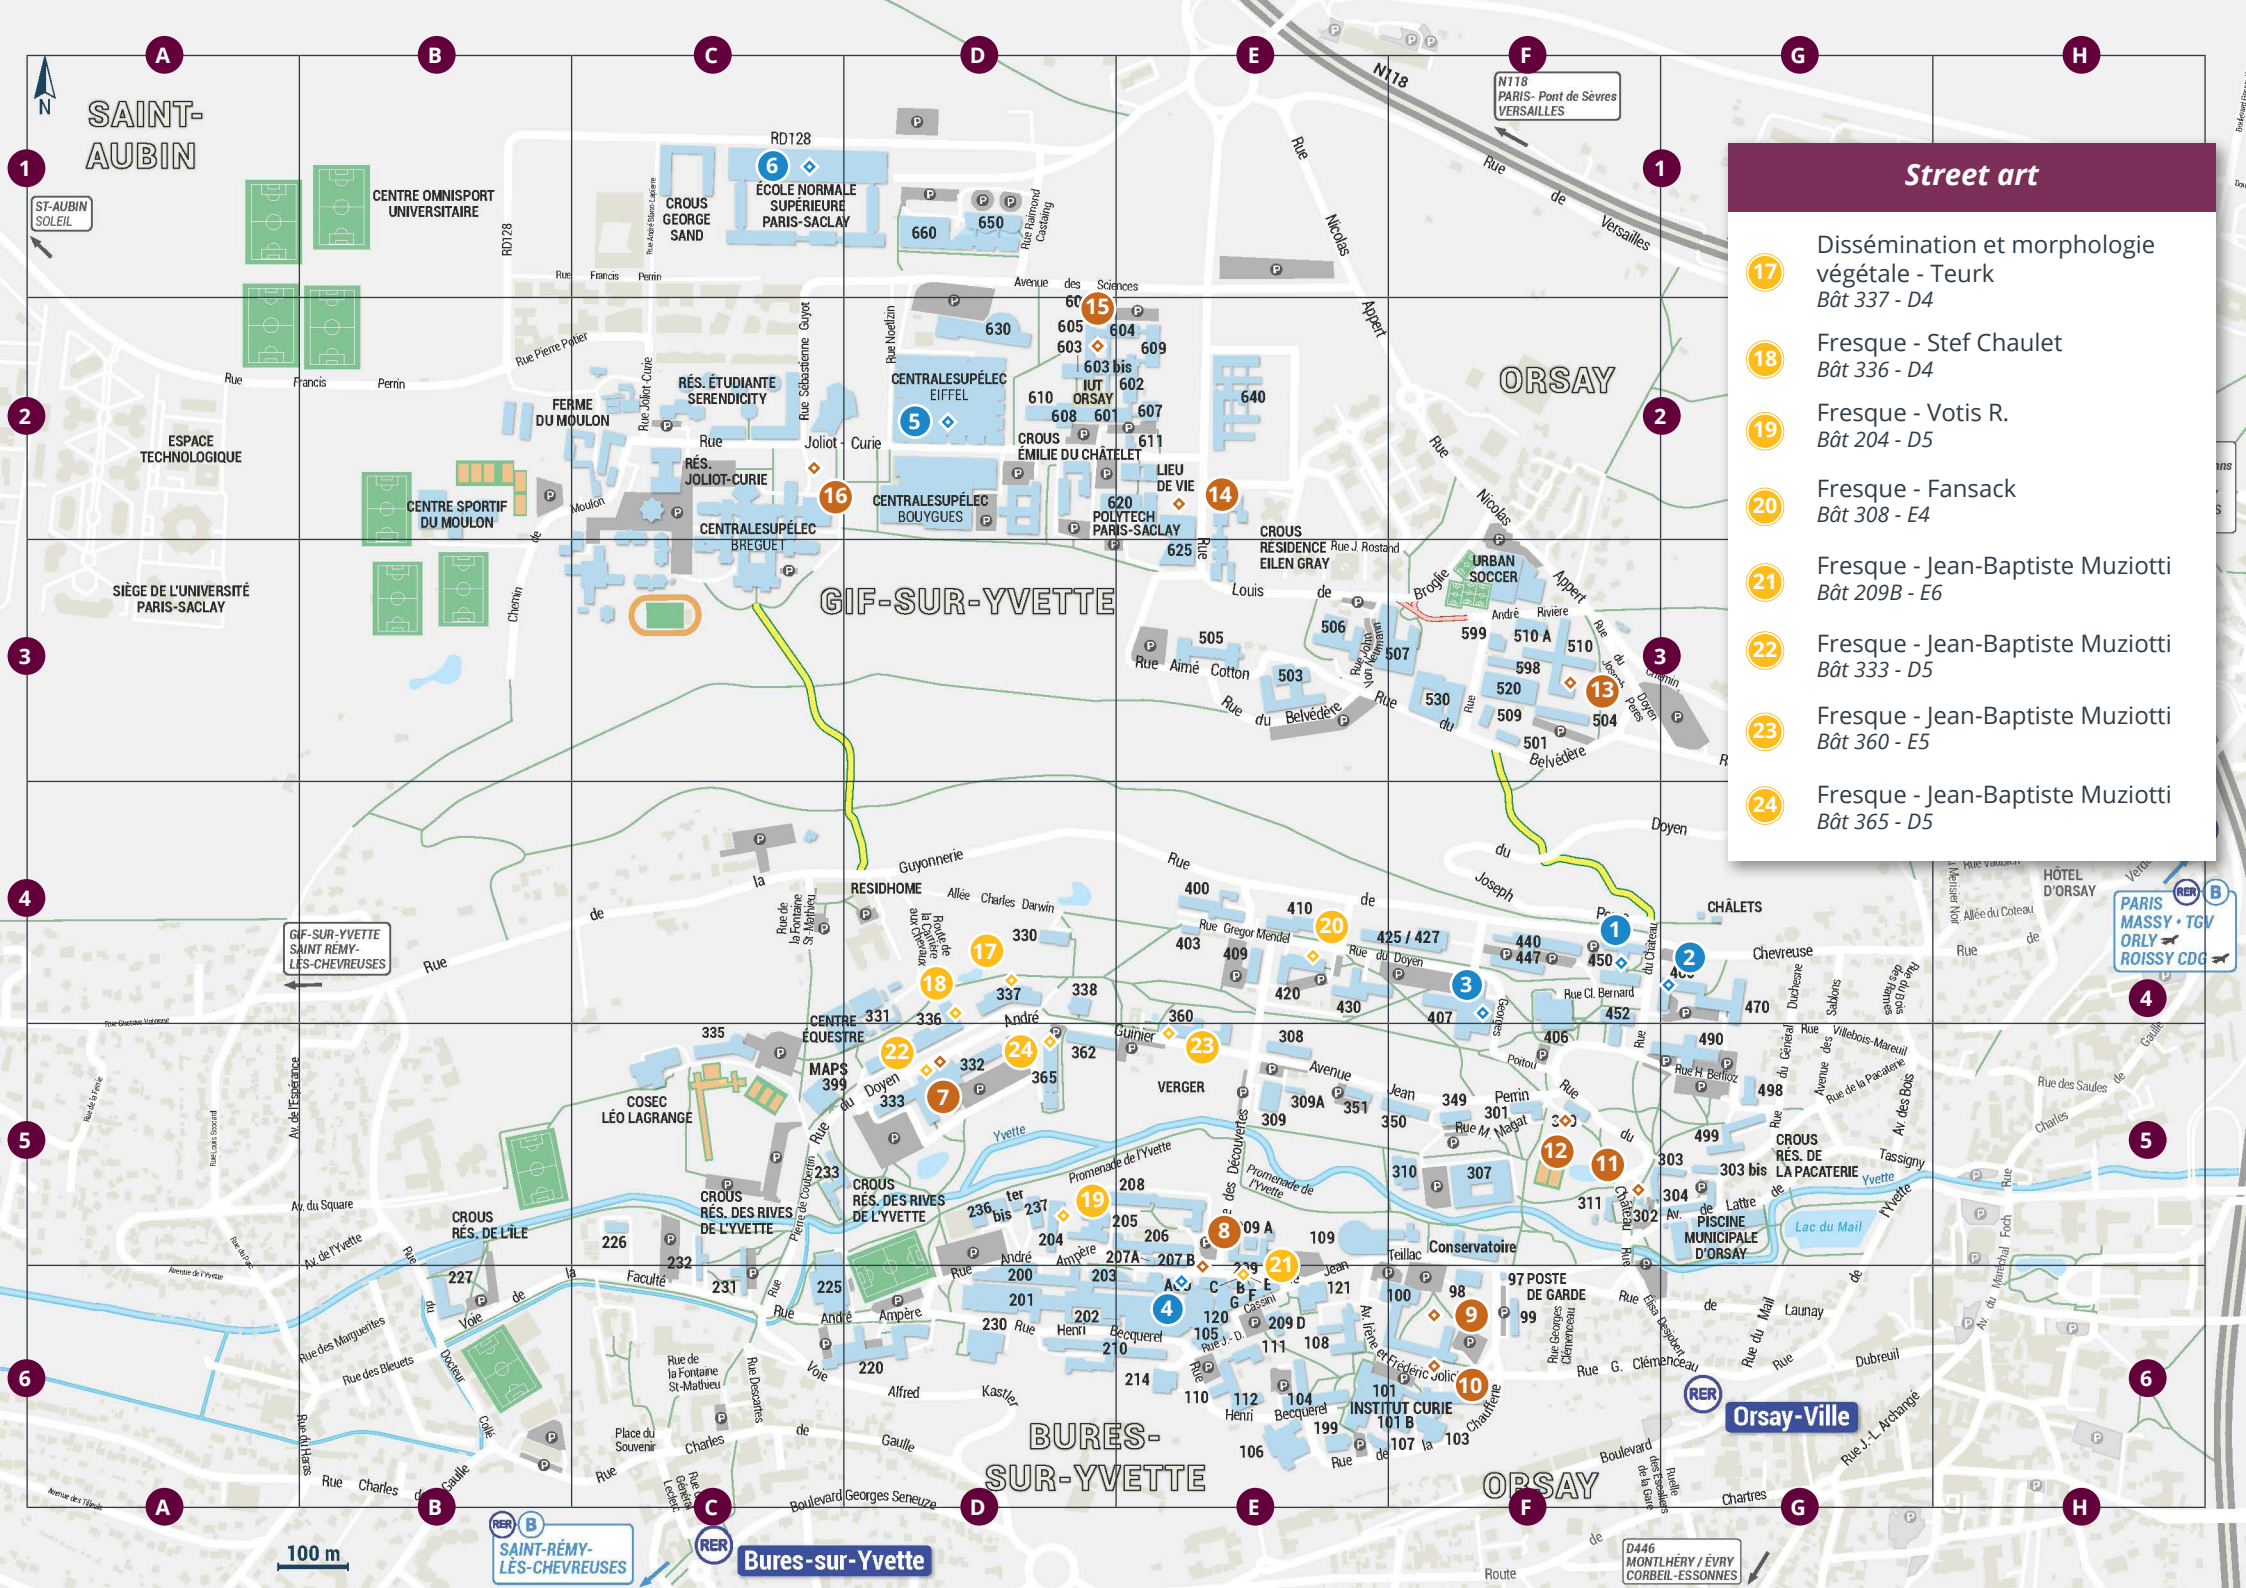

Street art

- 17 Dissémination et morphologie végétale - Teurk
  Bât 337 - D4
- 18 Fresque - Stef Chaulet
  Bât 336 - D4
- 19 Fresque - Votis R.
  Bât 204 - D5
- 20 Fresque - Fansack
  Bât 308 - E4
- 21 Fresque - Jean-Baptiste Muziotti
  Bât 209B - E6
- 22 Fresque - Jean-Baptiste Muziotti
  Bât 333 - D5
- 23 Fresque - Jean-Baptiste Muziotti
  Bât 360 - E5
- 24 Fresque - Jean-Baptiste Muziotti
  Bât 365 - D5

100 m

RER B
SAINT-RÉMY-
LÈS-CHEVREUSES

RER
Bures-sur-Yvette

RER B
Orsay-Ville

RER B
PARIS
MASSY • TGV
ORLY
ROISSY CDG

D446
MONTLHÉRY / ÉVRY
CORBEL-ESSONNES